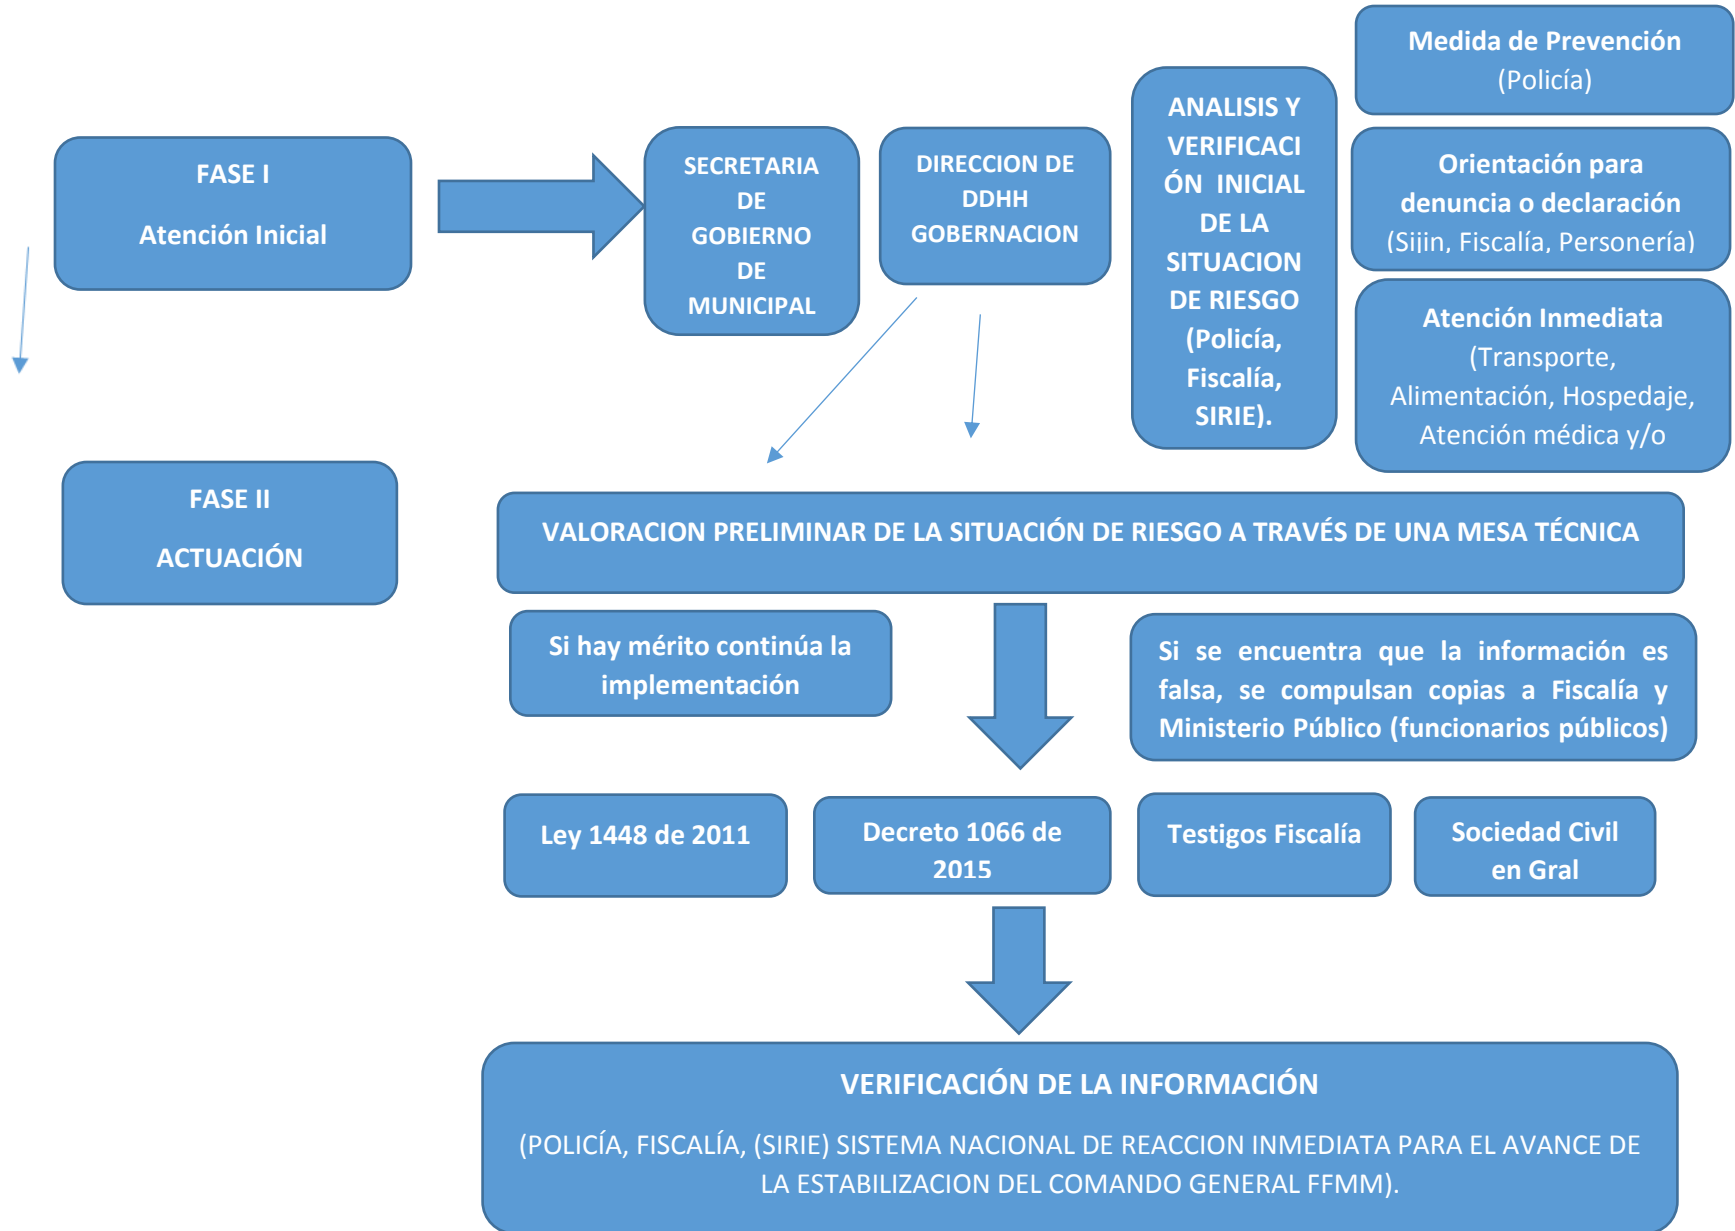

# PROTOCOLO DE PROTECCION DEPARTAMENTAL

IMPLEMENTACIÓN DE MEDIDAS PREVENTIVAS DE SEGURIDAD –  
POLICÍA.

MEDIDA DE PROTECCIÓN – (UNIDAD NACIONAL DE  
PROTECCION - UNP)